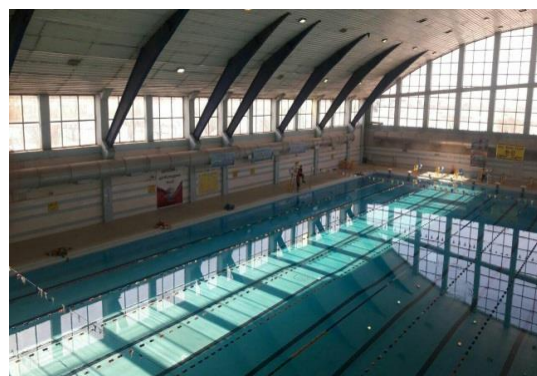

شناسنامه اماکن و فضاهای ورزشی دانشگاه خوارزمی

نام مکان : استخر بزرگ دانشگاه خوارزمی (واحد کرج)

نشانی : بلوار پژوهش - انتهای بلوار تندرستی

مشخصات استخر :

۳۷۵۰ متر مربع	مساحت کل
۱۵۰۰ متر مربع	مساحت فضای سرویس دهنده ورزشی
سال ۱۳۸۲	سال بهره برداری
روپاز	سرپوشیده ✓
۱۲ متر	ارتفاع فضای سرپوشیده
۲۵*۵۰ متر مربع	طول و عرض استخر

تاسیسات و تجهیزات فضای ورزشی :

توضیحات	ندارد	دارد	ویژگیها
۶ چشمه		✓	سرویس بهداشتی
تعداد ۱۰ هواکش بادی (مکانیکی)		✓	هواکش
۱۲ عدد		✓	دوش
یک اتاق به ابعاد ۱۵*۱۰ متر مربع و با ۲۰ کمد چوبی و ۶۰ کمد پی وی سی		✓	رختکن
هوا ساز ۳ دستگاه		✓	سیستم سرمایشی
هوا ساز ۳ دستگاه (بویلر) - بخاری انرژی برای قسمت رختکن یک دستگاه		✓	سیستم گرمایشی
روزانه		✓	جاروی کف استخر
نور گیری به صورت طبیعی و مصنوعی (پرژکتور بزرگ ۴۵ و پرژکتور کوچک ۲۲ عدد)		✓	نور مناسب
با ۲۱۰ صندلی پی وی سی		✓	سکوی تماشاچیان
۱۰ سکوی به ابعاد ۵۰*۵۰ با شیب ۱۰ سانتیمتر و با ۱۰ دستگیره کرال پشت		✓	سکوی استارت
تصفیه آب شنی ۲۴ ساعته		✓	تصفیه آب استخر (شنی)
۲۰ نفر		✓	ظرفیت سونای خشک و بخار
۶۰۰ لوکس		✓	روشنایی سطح آب
۶۰۰ لوکس		✓	روشنایی محوطه استخر

سایر تجهیزات ورزشی استخر:

۴) سالن رزمی	۳) جکوزی	۲) سونا خشک و بخار	۱) سالن بدن سازی
۸) حوضچه آب سرد	۷) اتاق استراحت ناچیان	۶) بوفه استخر	۵) سکوی تماشاچی

امکان رشته های ورزشی در استخر:

۱) بدنسازی	۲) واتر پولو	۳) قایق رانی
۴) رزمی	۵) ورزش های آبی	۵) ورزش های آبی

تصاویر استخر دانشگاه خوارزمی (واحد کرج)

* امکان برگزاری مسابقات یا تشکیل کلاسهای آموزشی در سطح استانی- منطقه ای- کشوری

* مدیریت و نگهداری این مجموعه در اختیار پیمانکار استخر و نظارت بر آن را دانشکده تربیت بدنی و مدیریت تربیت بدنی دانشگاه بر عهده دارند.