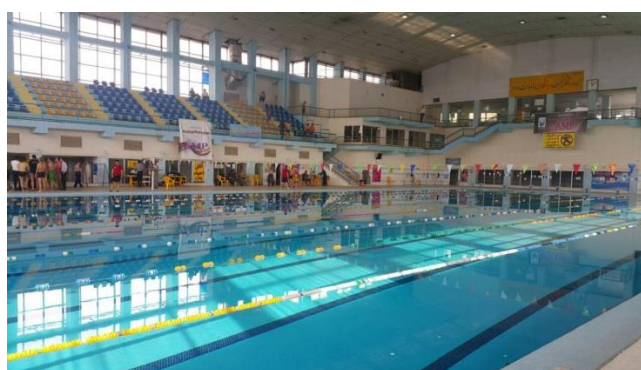

شناسنامه اماکن و فضاهای ورزشی دانشگاه خوارزمی

نام مکان : استخر بزرگ دانشگاه خوارزمی (واحد کرج)

نشانی : بلوار پژوهش - انتهای بلوار تندرستی

مشخصات استخر :

۳۷۵۰ متر مربع	مساحت کل
۱۵۰۰ متر مربع	مساحت فضای سرویس دهنده ورزشی
سال ۱۳۸۲	سال بهره برداری
روپاز	سرپوشیده ✓
۱۲ متر	ارتفاع فضای سرپوشیده
۲۵*۵۰ متر مربع	طول و عرض استخر

تاسیسات و تجهیزات فضای ورزشی :

توضیحات	ندارد	دارد	ویژگیها
۶ چشمه		✓	سرویس بهداشتی
تعداد ۱۰ هواکش بادی (مکانیکی)		✓	هواکش
۱۲ عدد		✓	دوش
یک اتاق به ابعاد ۱۵*۱۰ متر مربع و با ۲۰ کمد چوبی و ۶۰ کمد پی وی سی		✓	رختکن
هوا ساز ۳ دستگاه		✓	سیستم سرمایشی
هوا ساز ۳ دستگاه (بویلر) - بخاری انرژی برای قسمت رختکن یک دستگاه		✓	سیستم گرمایشی
روزانه		✓	جاروی کف استخر
نور گیری به صورت طبیعی و مصنوعی (پرژکتور بزرگ ۴۵ و پرژکتور کوچک ۲۲ عدد)		✓	نور مناسب
با ۲۱۰ صندلی پی وی سی		✓	سکوی تماشاچیان
۱۰ سکوی به ابعاد ۵۰*۵۰ با شیب ۱۰ سانتیمتر و با ۱۰ دستگیره کرال پشت		✓	سکوی استارت
تصفیه آب شنی ۲۴ ساعته		✓	تصفیه آب استخر (شنی)
۲۰ نفر		✓	ظرفیت سونای خشک و بخار
۶۰۰ لوکس		✓	روشنایی سطح آب
۶۰۰ لوکس		✓	روشنایی محوطه استخر

سایر تجهیزات ورزشی استخر:

۴) سالن رزمی	۳) جکوزی	۲) سونا خشک و بخار	۱) سالن بدن سازی
۸) حوضچه آب سرد	۷) اتاق استراحت ناچیان	۶) بوفه استخر	۵) سکوی تماشاچی

امکان رشته های ورزشی در استخر:

۱) بدنسازی	۲) واتر پولو	۳) قایق رانی
۴) رزمی	۵) ورزش های آبی	۵) ورزش های آبی

تصاویر استخر دانشگاه خوارزمی (واحد کرج)

* امکان برگزاری مسابقات یا تشکیل کلاسهای آموزشی در سطح استانی- منطقه ای- کشوری

* مدیریت و نگهداری این مجموعه در اختیار پیمانکار استخر و نظارت بر آن را دانشکده تربیت بدنی و مدیریت تربیت بدنی دانشگاه بر عهده دارند.